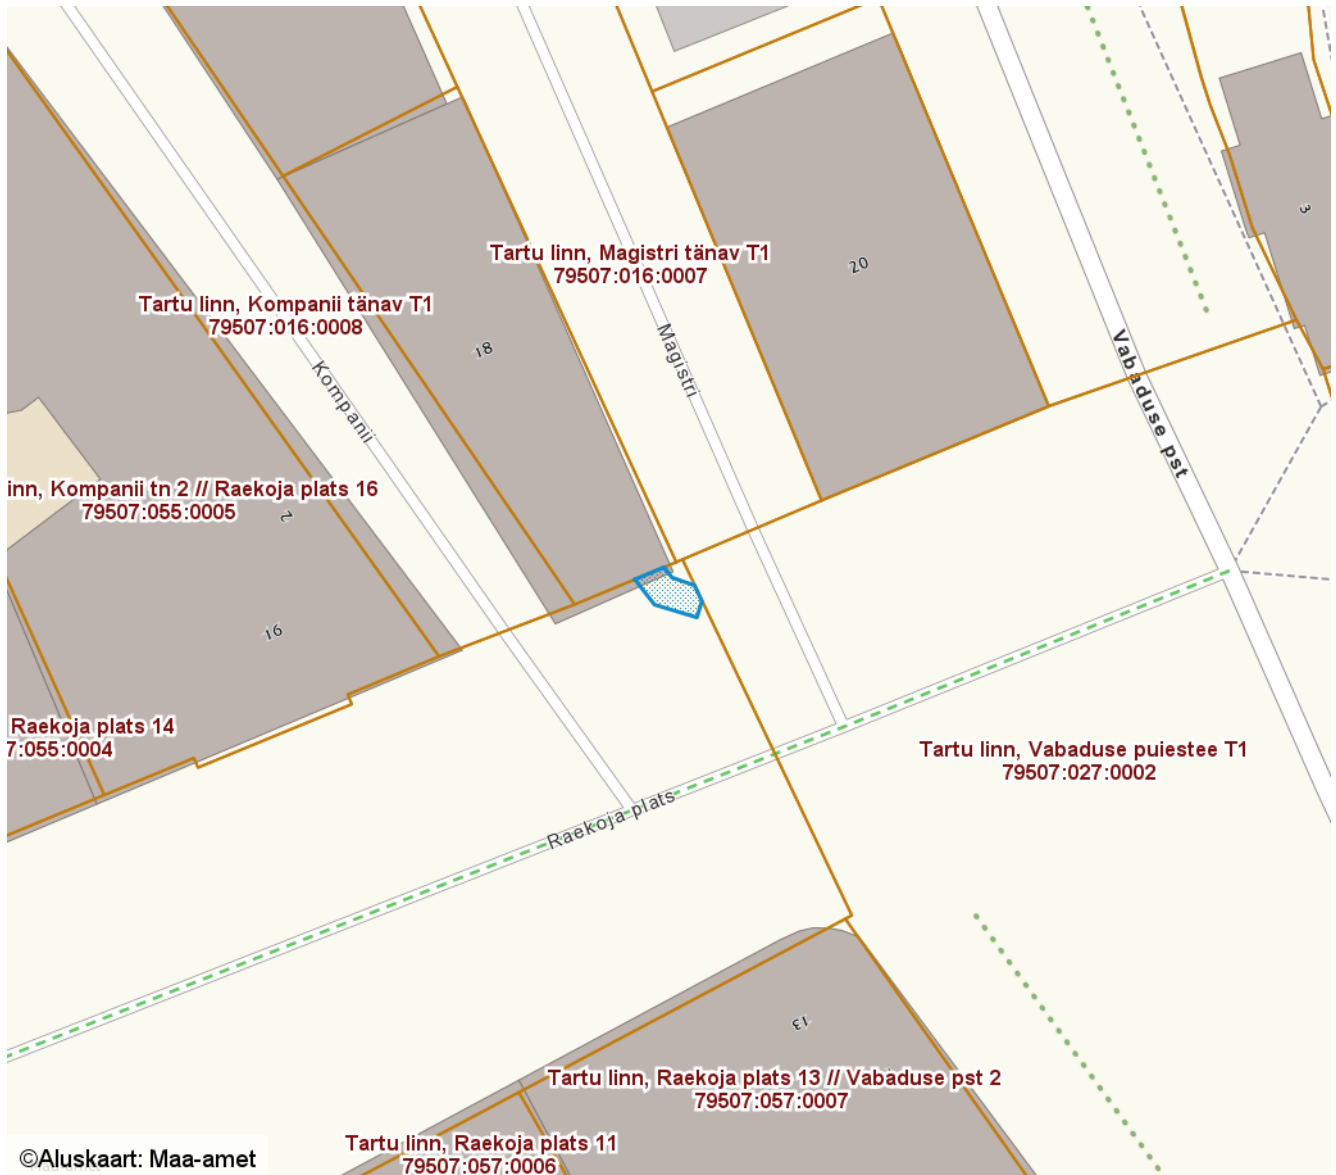

ISIKLIKU KASUTUSÕIGUSEGA KOORMATAVA  
ALA SKEEM  
Tartu linn, Raekoja plats 1a (79507:024:0001)  
M 1 : 500

— Isikliku kasutusõigusega seatav  
maa-ala 8 m<sup>2</sup>  
(Sideehitis)

Nr	X	Y
1	6474363.30	659335.16
2	6474364.10	659337.09
3	6474363.42	659337.62
4	6474362.91	659339.10
5	6474361.87	659339.59
6	6474360.79	659339.26
7	6474361.63	659336.46